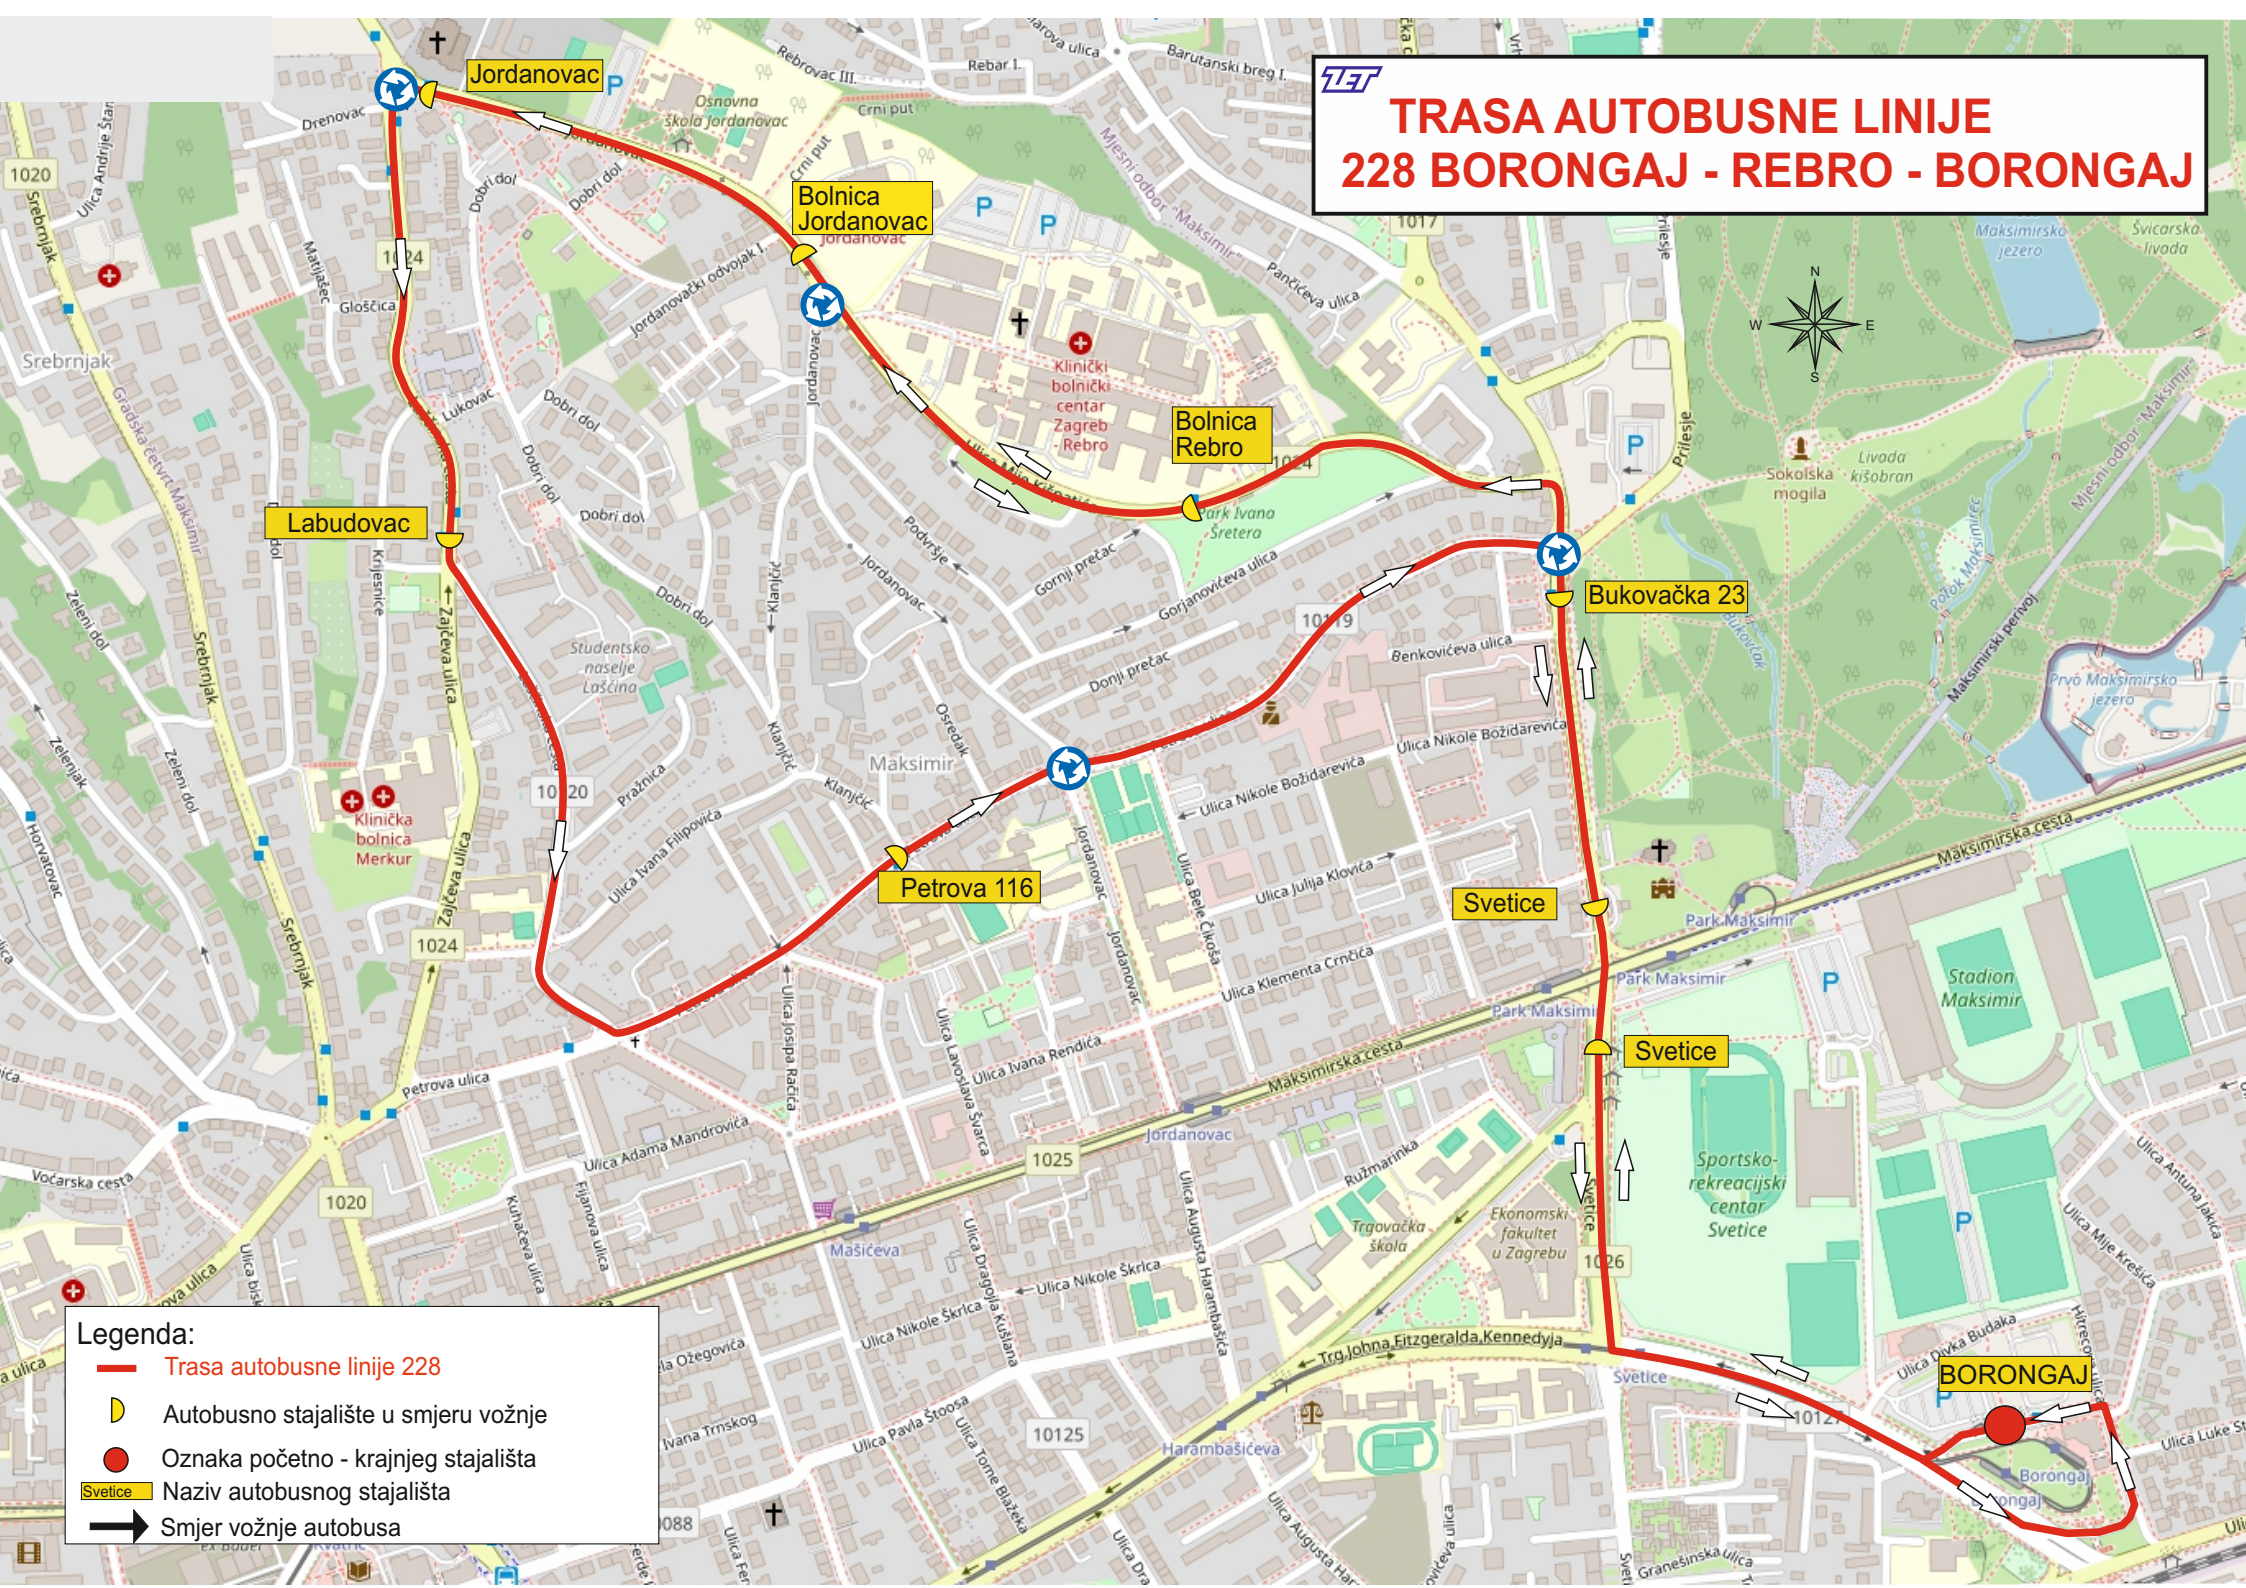

TRASA AUTOBUSNE LINIJE 228 BORONGAJ - REBRO - BORONGAJ

Legenda:

- Trasa autobusne linije 228
- Autobusno stajalište u smjeru vožnje
- Oznaka početno - krajnjeg stajališta
- Naziv autobusnog stajališta
- Smjer vožnje autobusa